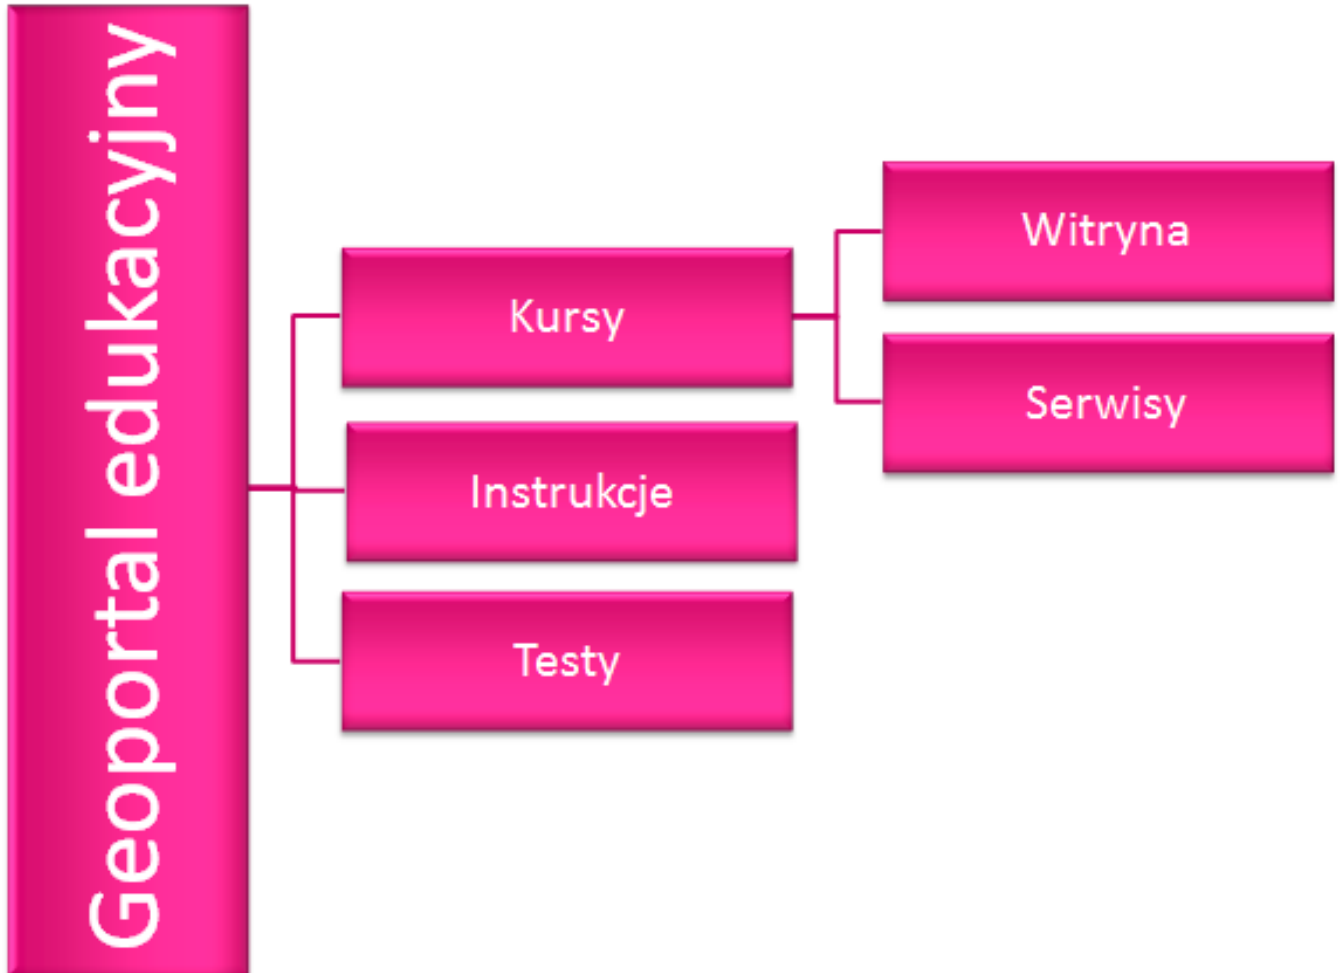

14/07/2020

**PROGRAM
REGIONALNY**
NARODOWA STRATEGIA SPÓJNOSCI

**UNIA EUROPEJSKA
EUROPEJSKI FUNDUSZ
ROZWOJU REGIONALNEGO**

Projekt współfinansowany przez Unię Europejską z Europejskiego Funduszu Rozwoju Regionalnego w ramach Regionalnego Programu Operacyjnego Województwa Śląskiego na lata 2007 – 2013

www.emapa.katowice.eu