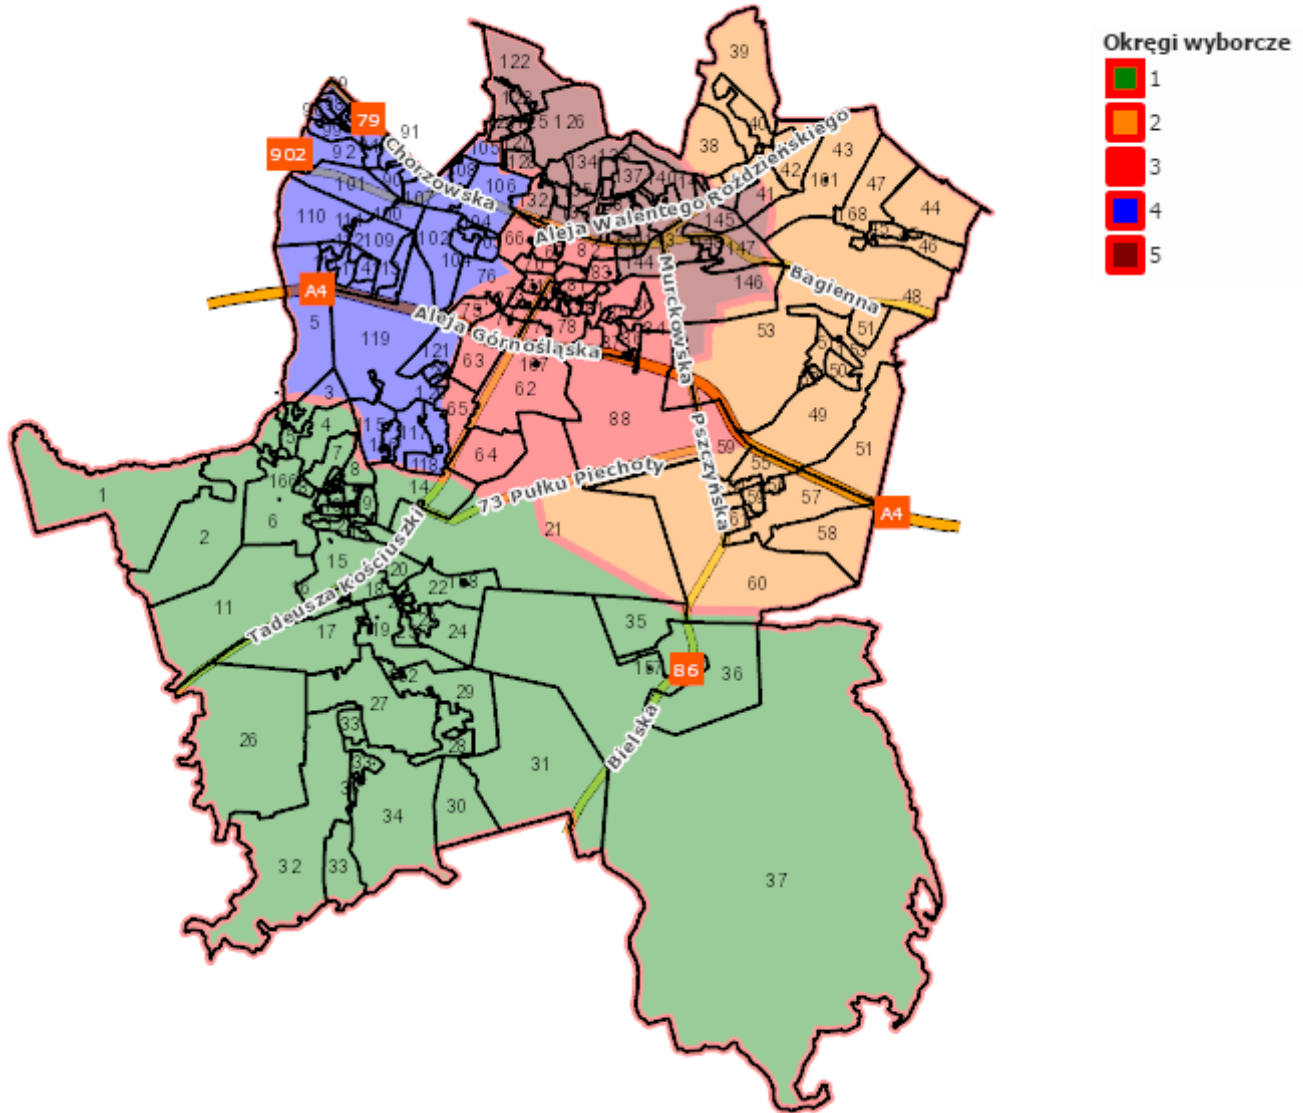

25/01/2021

**PROGRAM
REGIONALNY**
NARODOWA STRATEGIA SPÓJNOŚCI

Śląskie.
Pozytywna energia

**UNIA EUROPEJSKA
EUROPEJSKI FUNDUSZ
ROZWOJU REGIONALNEGO**

Projekt współfinansowany przez Unię Europejską z Europejskiego Funduszu Rozwoju Regionalnego w ramach Regionalnego Programu Operacyjnego Województwa Śląskiego na lata 2007 – 2013

www.emapa.katowice.eu