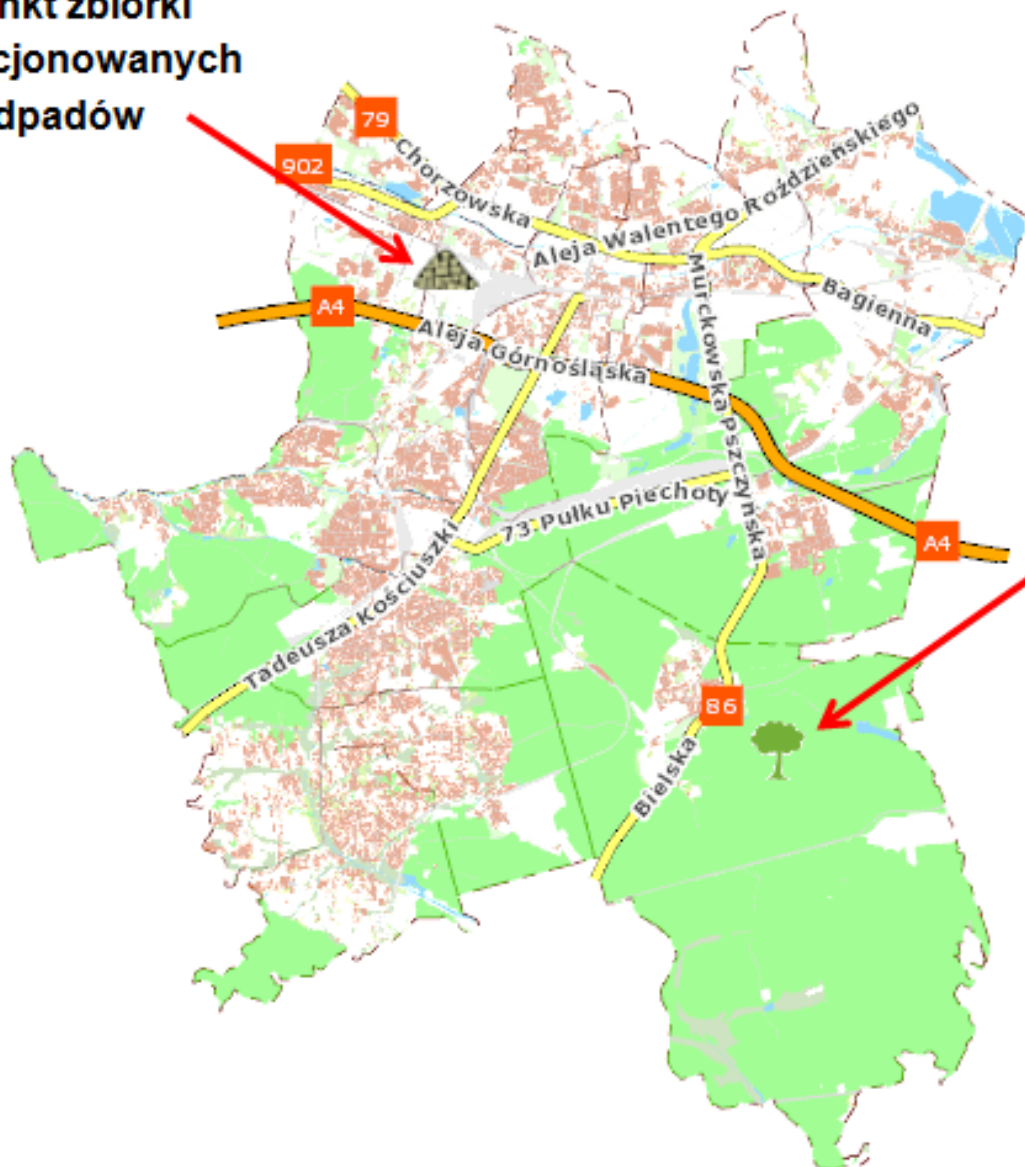

25/01/2021

przyrody:

**Punkt zbiórki
selekcjonowanych
odpadów**

**Pomnik
przyrody**

Udostępniania wykazu kart informacyjnych o środowisku

**PROGRAM
REGIONALNY**
NARODOWA STRATEGIA SPÓJNOSCI

UNIA EUROPEJSKA
EUROPEJSKI FUNDUSZ
ROZWOJU REGIONALNEGO

Projekt współfinansowany przez Unię Europejską z Europejskiego Funduszu Rozwoju Regionalnego w ramach Regionalnego Programu Operacyjnego Województwa Śląskiego na lata 2007 – 2013

www.emapa.katowice.eu