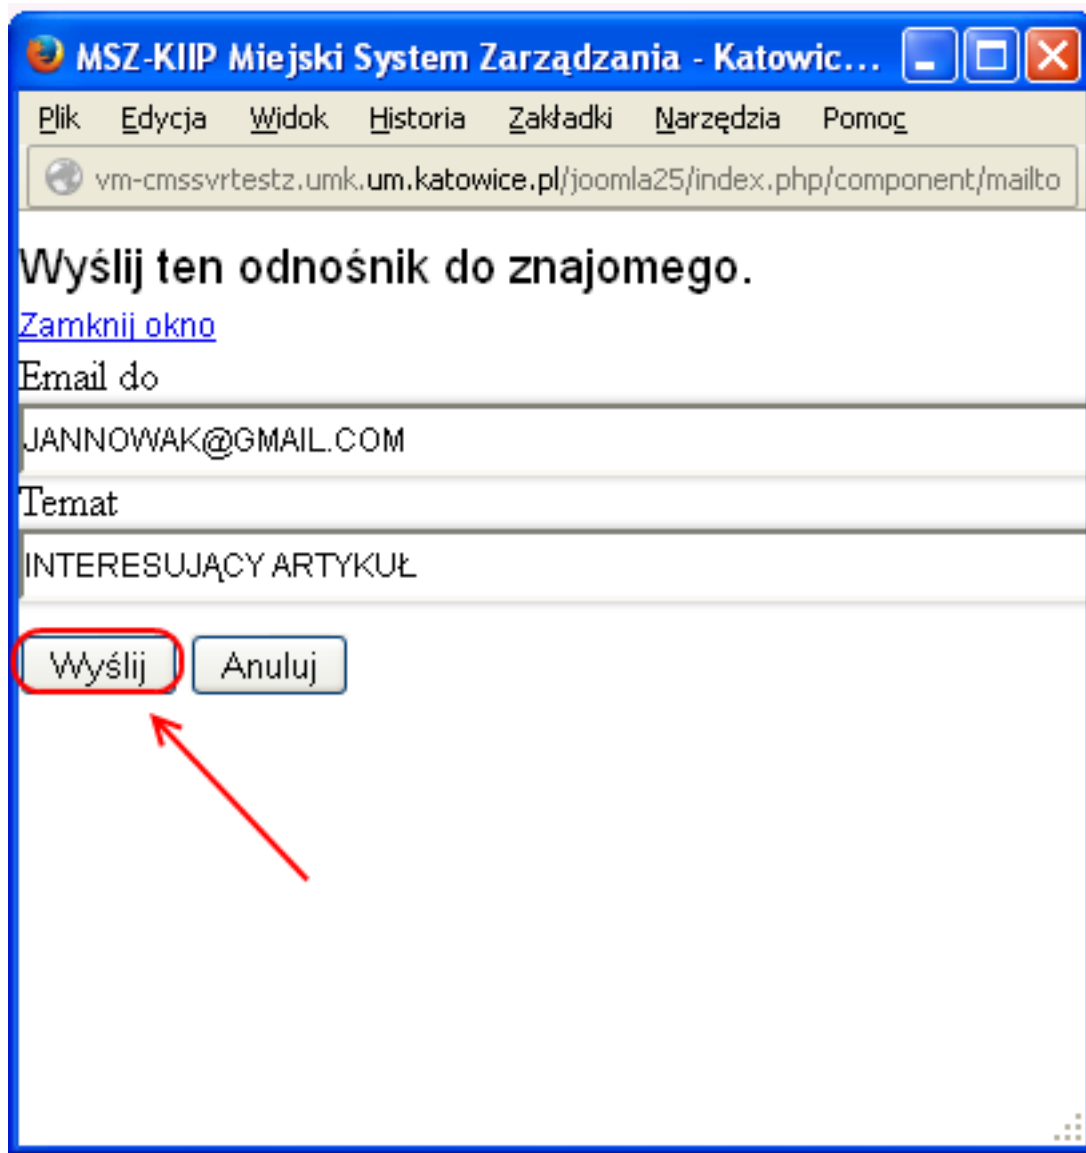

21/01/2021

W ten sposób został wysłany e- mail do innego użytkownika z odnośnikiem do artykułu. Pojawia się komunikat:

**PROGRAM
REGIONALNY**
NARODOWA STRATEGIA SPÓJNOSCI

UNIA EUROPEJSKA
EUROPEJSKI FUNDUSZ
ROZWOJU REGIONALNEGO

Projekt współfinansowany przez Unię Europejską z Europejskiego Funduszu Rozwoju Regionalnego w ramach Regionalnego Programu Operacyjnego Województwa Śląskiego na lata 2007 – 2013

www.emapa.katowice.eu