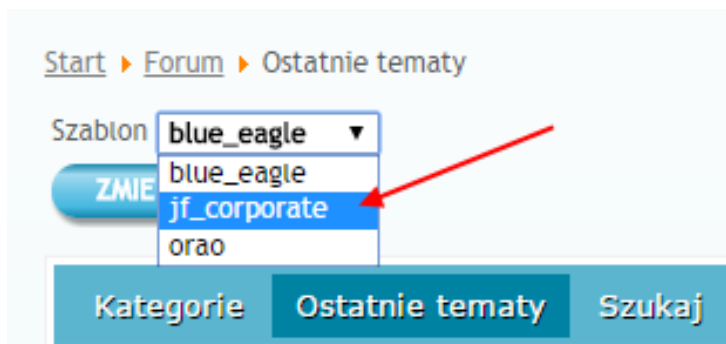

21/01/2021

Zmiana stylu prezentacji forum

Aby zmienić styl prezentacji forum należy wybrać styl z predefiniowanej listy stylów następnie nacisnąć klawisz **Zmień**.

Po kliknięciu Zmień styl forum został zmieniony.