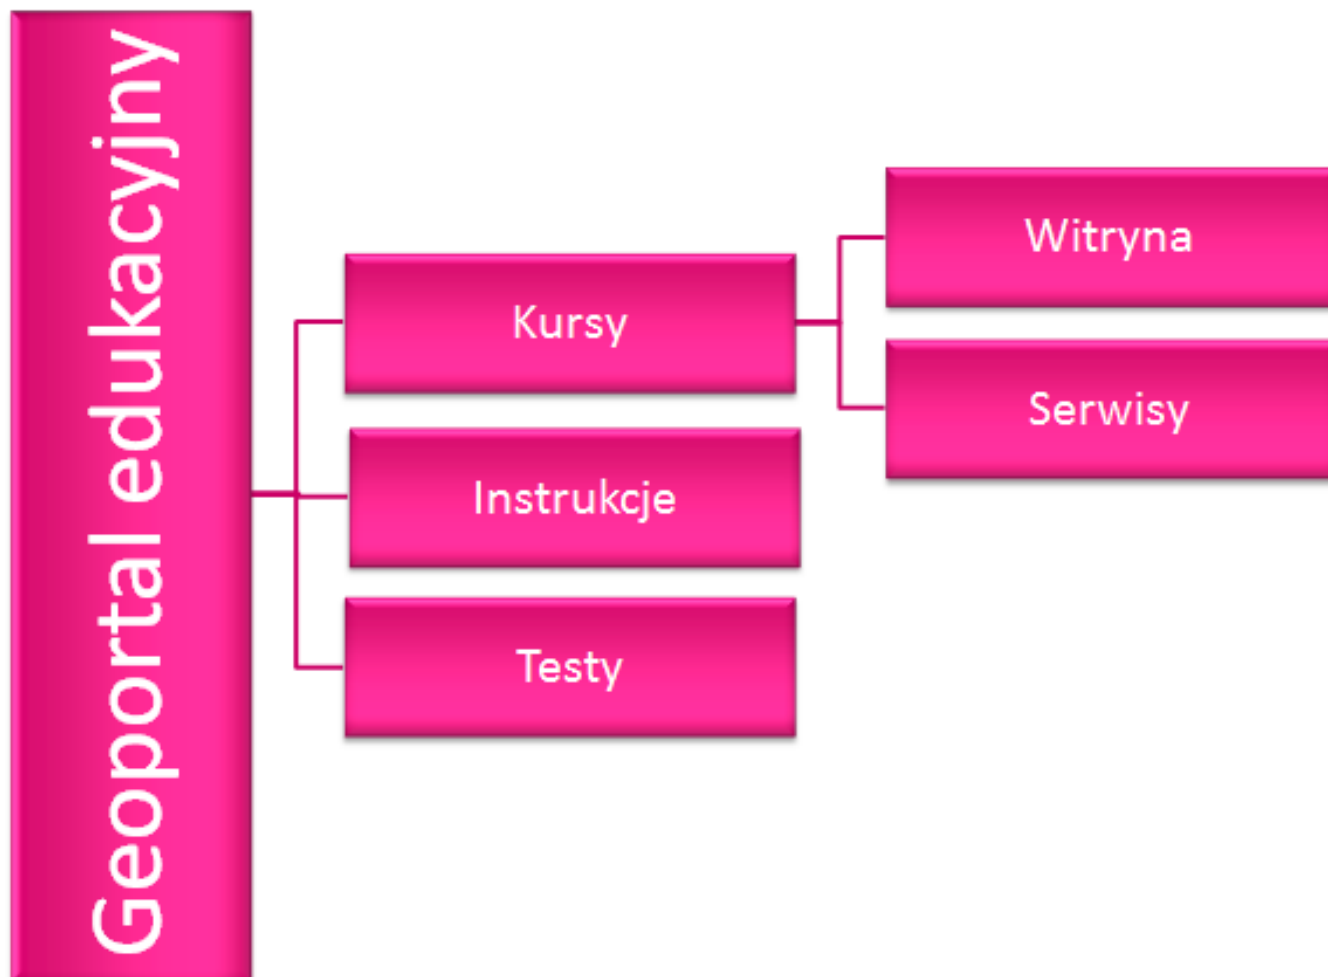

28/09/2021

**PROGRAM
REGIONALNY**
NARODOWA STRATEGIA SPÓJNOSCI

**UNIA EUROPEJSKA
EUROPEJSKI FUNDUSZ
ROZWOJU REGIONALNEGO**

Projekt współfinansowany przez Unię Europejską z Europejskiego Funduszu Rozwoju Regionalnego w ramach Regionalnego Programu Operacyjnego Województwa Śląskiego na lata 2007 – 2013

www.emapa.katowice.eu